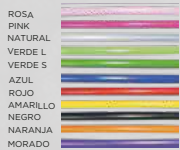

AZUL FL

MAGENTA FL

NARANJA FL

AMARILLO FL

NATURAL

BLANCO

ROJO

COLORES DE LÍNEA POPOTE

Vaso 12 oz.

Vaso 12 oz. tapa y popote

 **Vaso 12 oz.**

COLORES DE LÍNEA

AMARILLO VERDE CL MAGENTA NARANJA

AZUL VIOLETA ROJO

BLANCO NEGRO NATURAL

COLORES DE LÍNEA POPOTE

 Vaso 16 oz.

COLORES DE LÍNEA

AMARILLO VERDE CL MAGENTA NARANJA

AZUL VIOLETA ROJO

BLANCO NEGRO NATURAL

COLORES DE LÍNEA POPOTE

\*TAPA BALON APLICA SOLO COLOR NATURAL

Vaso 16 oz./ Tapa balón