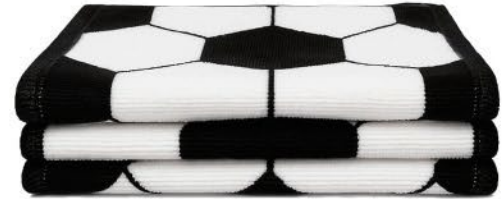

TOTTI

MX 011

MT Poliéster **M** 29.5 x 29.5 cm **E** 100 pzas **MI** 10 x 9 cm **TI** Serigrafía y Sublimación

Toalla deportiva de microfibra con print de balón de soccer.

REGATE

MK 067

MT Silicón **M** 2 x 10 cm **E** 800 pzas **MI** 1.3 x 5 cm **TI** Serigrafía, Tampografía y Grabado laser

Llavero con pelota de soccer, aro para llaves y gancho para mejor sujeción.