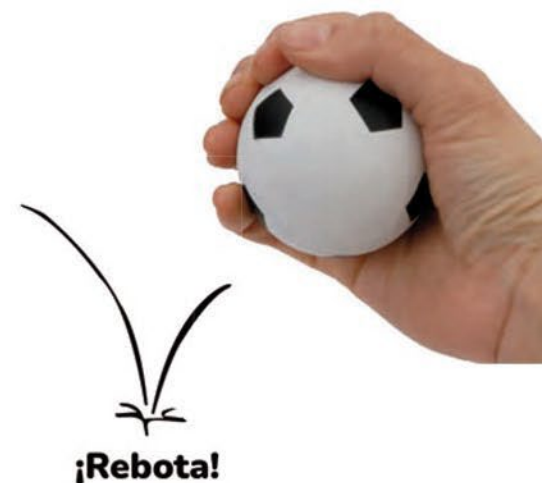

CORNER

TL 044

MT Plástico **M** 6 x 6 cm **E** 240 pzas **MI** 3 x 3 cm **TI** Tampografía.

Mini pelota de fútbol con acabado rubber.