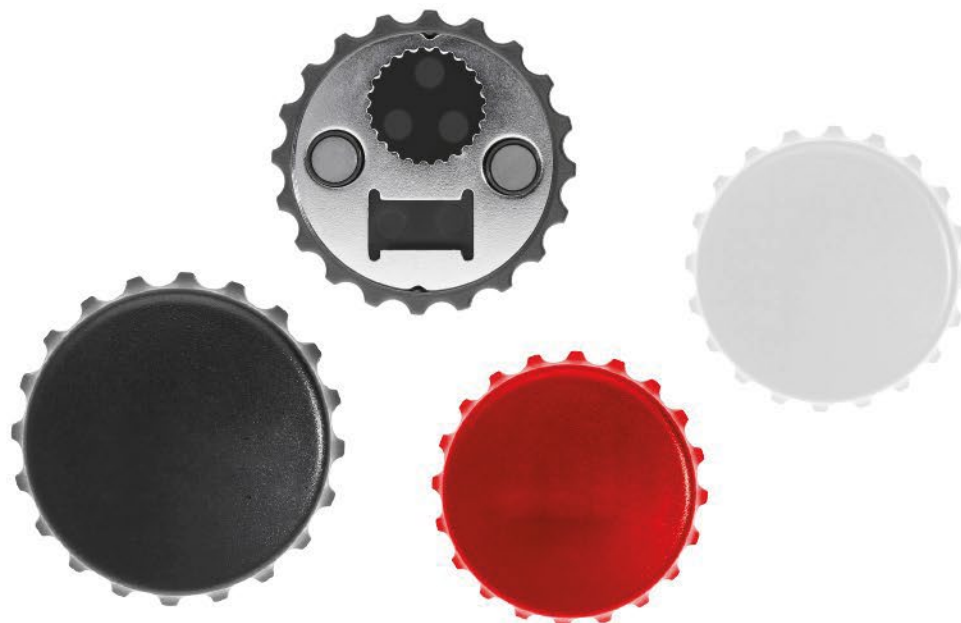

VOSS

HO 128

MT Plástico / Metal **M** 7.7 X 77.7 cm **E** 200 pzas **MI** 4 x 4 cm **TI** Serigrafía-Tampografía

Destapador tipo ficha con doble imán y abre botellas de rosca.